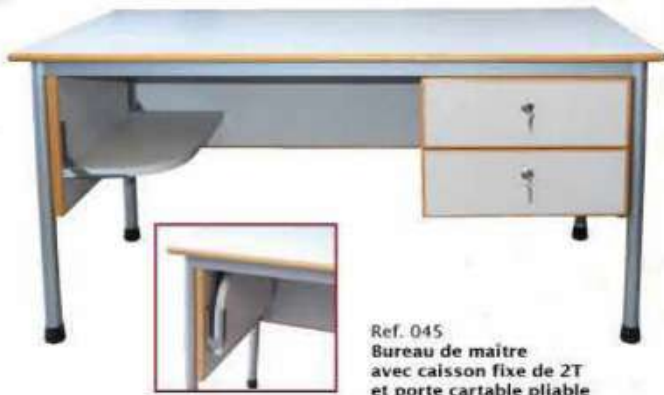

Ref. 065
Tableau Magnétique
Dim : 60x90/90x120
Dim : 100x150/100x200

More information call us

05 22 98 04 62 / 06 63 16 28 38

www.plumweight.com

Contact@plumweight.com

Bureaux Professeur

Ref. 045
Bureau de maître
avec caisson fixe de 2T
et porte cartable pliable
Dim : 135x65x75